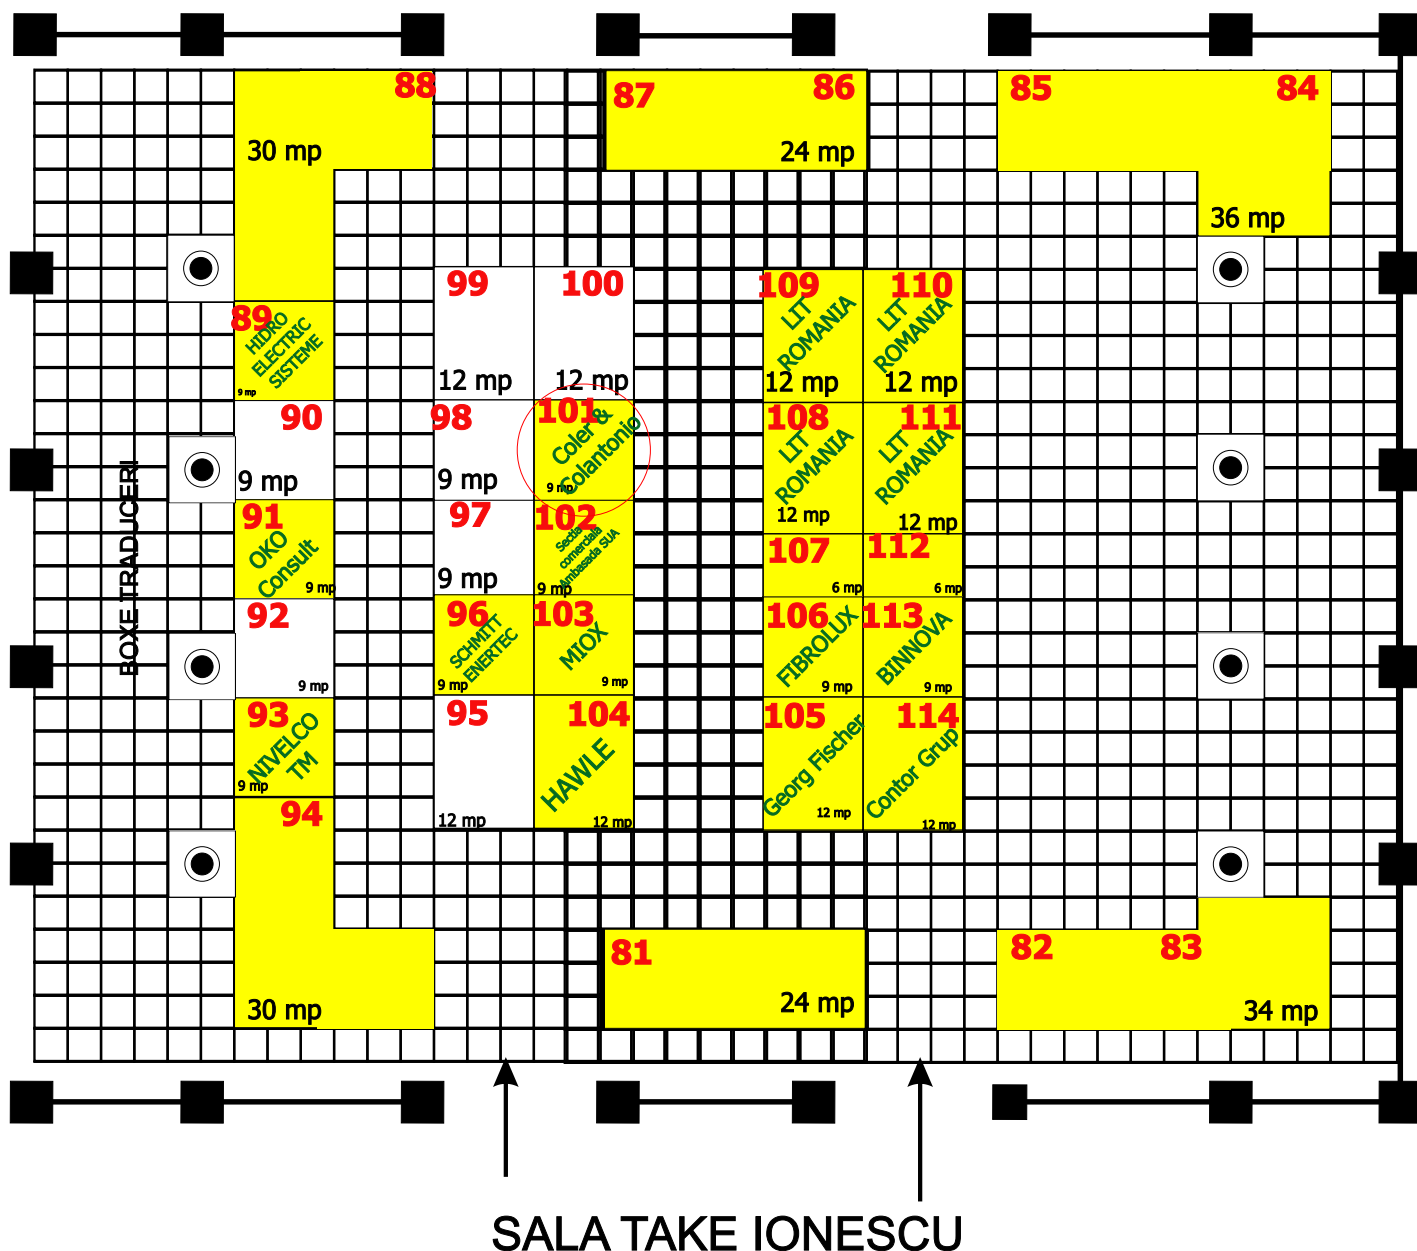

PLAN SALA I.C.BRATIANU

expoapa@ara.ro

Director EXPOAPA
ing. Silviu LACATUSU

LEGENDA

	Spatiu contractat
	Spatiu necontractat
	Suprafata standului
	Numarul standului
	COMPANIE