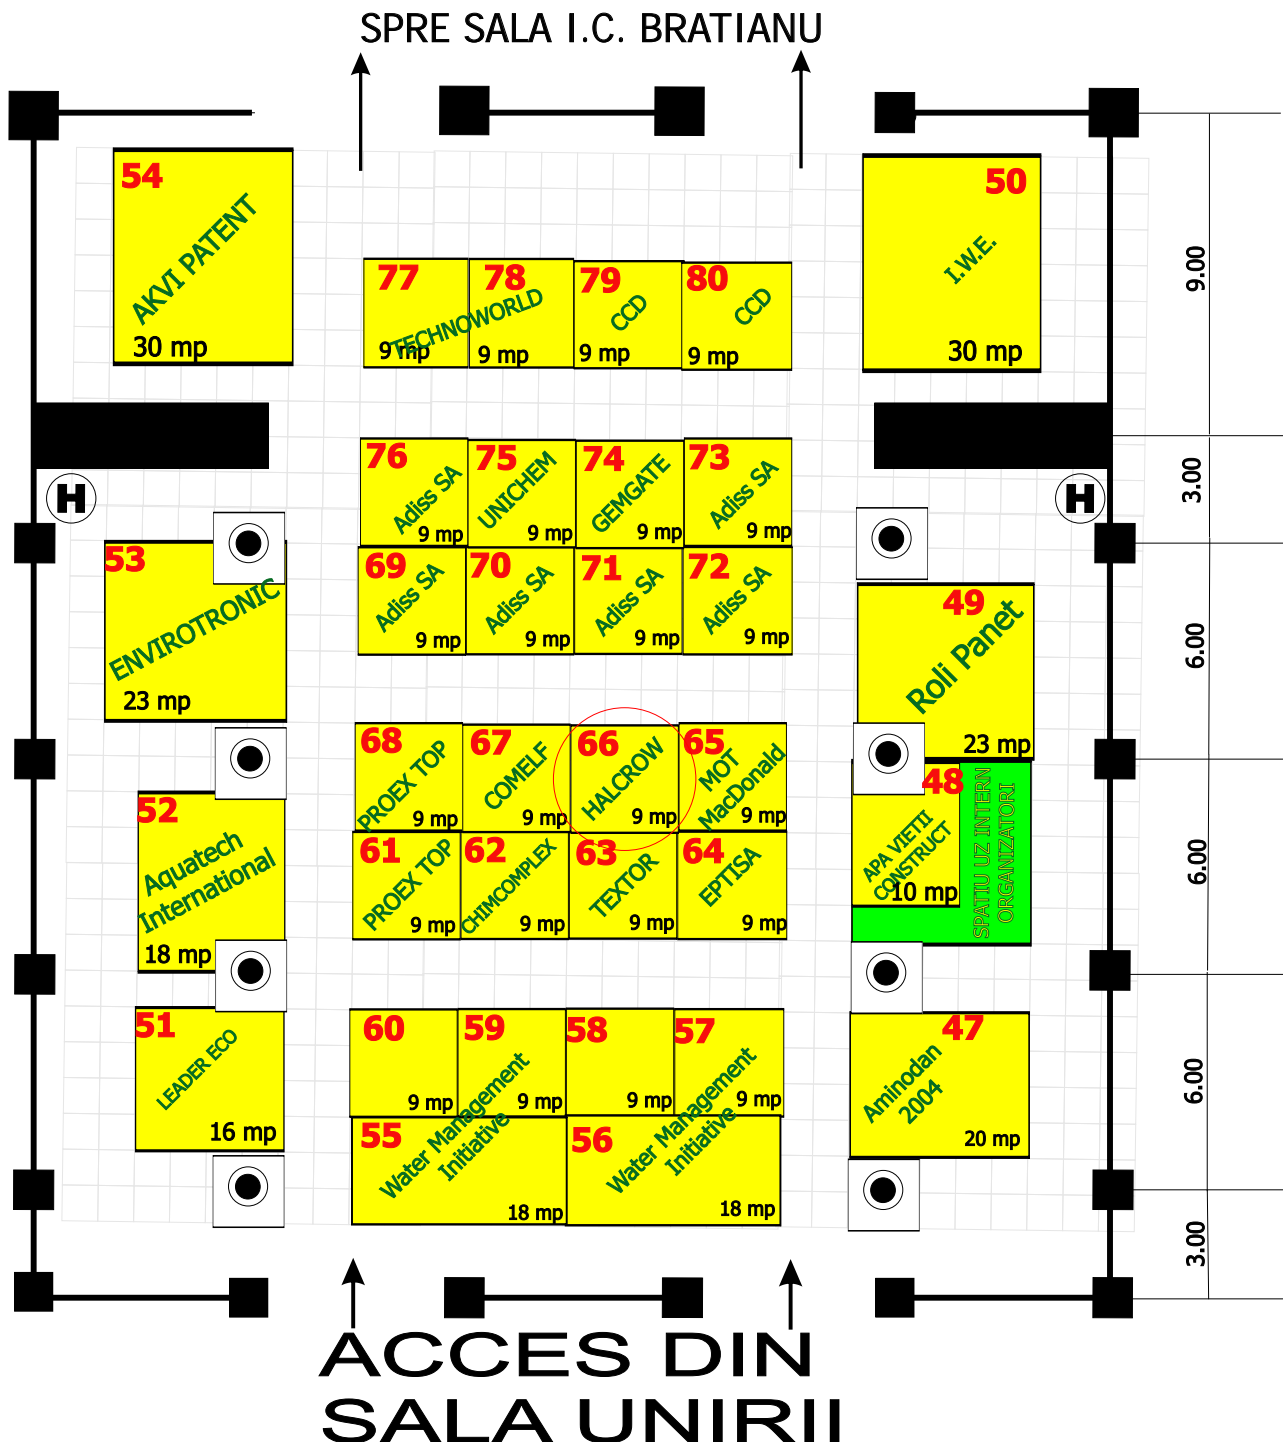

PLAN SALA TAKE IONESCU
expoapa@ara.ro

Director EXPOAPA
Silviu LACATUSU

LEGENDA

	Spatiu contractat
	Spatiu necontractat
132 mp	Suprafata standului
132	Numarul standului
APA	COMPANIE